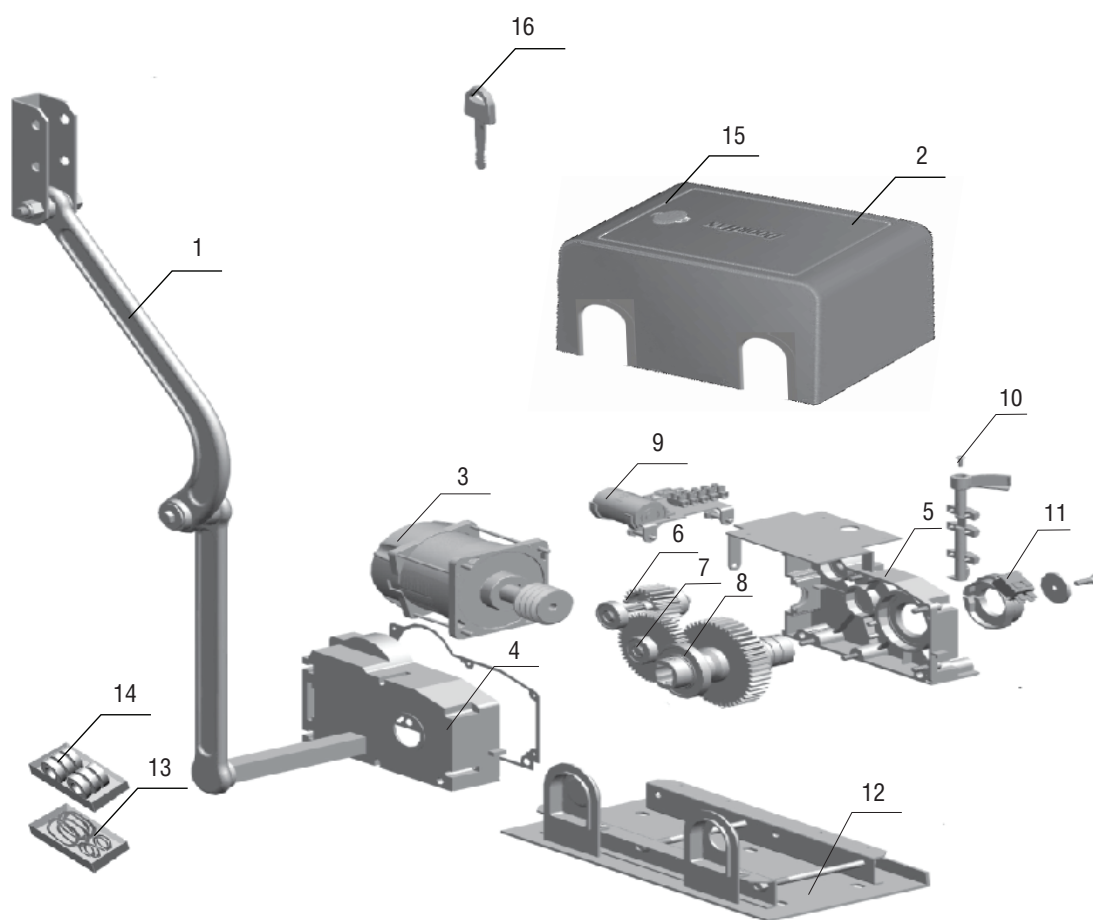

DOORHAN®

КОМПЛЕКТАЦИЯ ПРИВОДА ARM-320PRO

Россия, 143002, Московская обл., Одинцовский р-н, с. Акулово, ул. Новая, д. 120. Тел.: 8 495 933-24-00, 981-11-33.
E-mail: info@doorhan.ru. Дополнительная информация на сайте www.doorhan.ru.

ПОЗИЦИЯ	Артикул	НАИМЕНОВАНИЕ ЭЛЕМЕНТА
1	DHAR01	Комплект рычага для распашного привода
2	DHARM-CAP	Корпус пластиковый с крышкой
3	DHAR03	Электродвигатель в сборе
4	DHAR04	Нижняя часть корпуса редуктора
5	DHAR05	Верхняя часть корпуса редуктора
6	DHAR06	Приводная шестерня редуктора
7	DHAR07	Промежуточная шестерня редуктора
8	DHAR08	Выходной вал в сборе
9	DHAR09	Конденсатор
10	DHAR10	Ручка расцепителя
11	DHAR11	Набор концевых выключателей
12	DHAR12	Кронштейн крепления привода
13	DHAR13	Набор прокладок и уплотнителей
14	DHAR14	Набор подшипников
15	DHAR15	Замок крышки корпуса
16	DHAR16	Ключ замка крышки корпуса